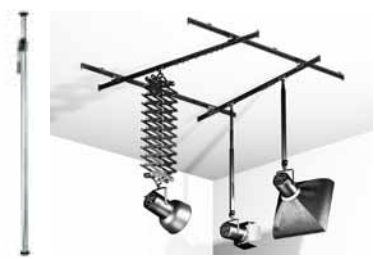

Statywy do oświetlenia

Alu statyw III czarny 69-210 cm, Ø 93 cm, po złożeniu 73 cm, waga 1.25 kg, udźwig 4 kg	Hensel	6
Statyw stalowy - Steel Boom Stand 188-500 cm z kółkami (do 30kg udźwig)	Manfrotto	1
Statyw do blend z uchwytem na blendę z mocowaniem na statyw		2
Mały statyw	Manfrotto	4

Osprzęt studyjny

Blendy o różnych średnicach typu "all in one" (srebrne, białe, czarne, złote)	Manfrotto	1
Styropiany 2 x 1.5 m (czarne i białe)		2
Łączniki studyjne typu Spring Clamp		5
Szara karta 18% - biała/szara 30 cm s (kwadrat")	Lasolite	1
Kable synchro 5 m do lamp błyskowych typu standard i Elinchrom		2
Stół bezcieniowy Studio CubeLite 70x70	Lasolite	1
Szara karta 18% – biała/szara		1
Światłomierz Auto Meter VF Minolta		1
Wiatrak		1
Statywy do aparatów fotograficznych i wideo		1

System podsufitowy z pantografami i tłem

Pantograf		2
Konstrukcja szynowa podsufitowa		1
Zestaw 3 haków i expanów do tła	Manfrotto	1
Autopole z zestawem mocowania na 3 tła	Manfrotto	1
Tła kartonowe w różnych kolorach – szer. 2,75 m, dług. 11 m		
Drabina aluminiowa wysoka i niska		2